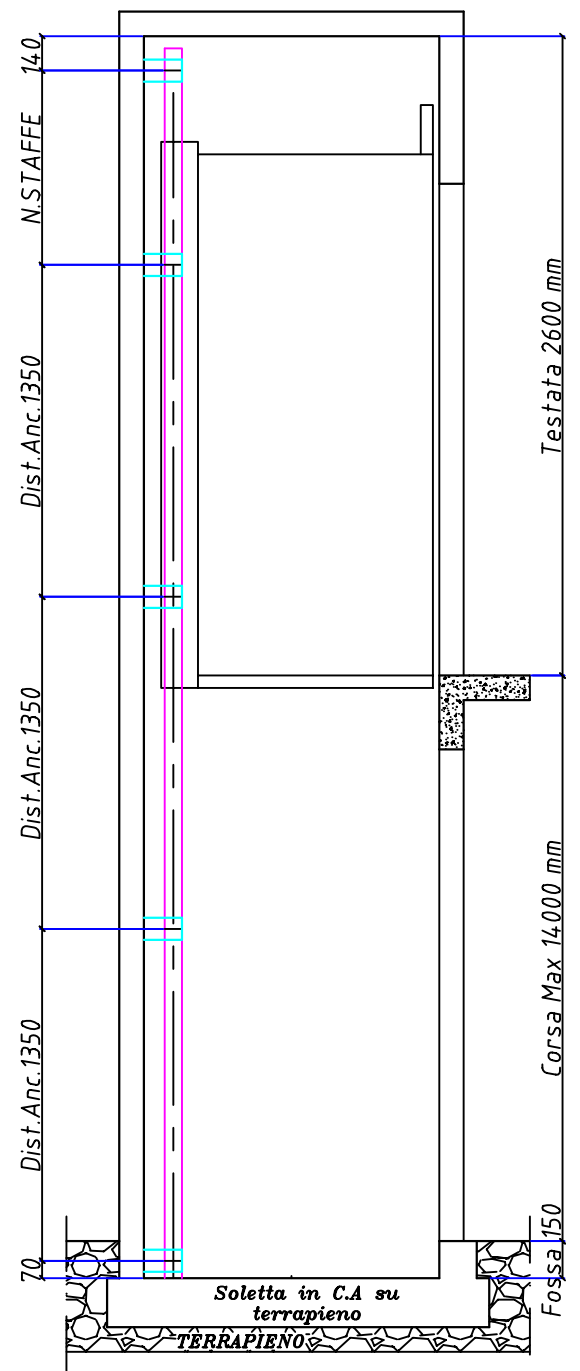

PIATTAFORMA ELEVATRICE LUNA / SOLE
 Ingombri minimi in sezione
 Quote in mm.

V. Del Consorzio n. 10/b
 60015 - Falconara M.ma An
 Tel. 071-9162110
 Fax 071-9162102
 info@mbb-ascensori.it
 Web www.mbb-ascensori.it

Piattaforma Sole

Piattaforma LUNA