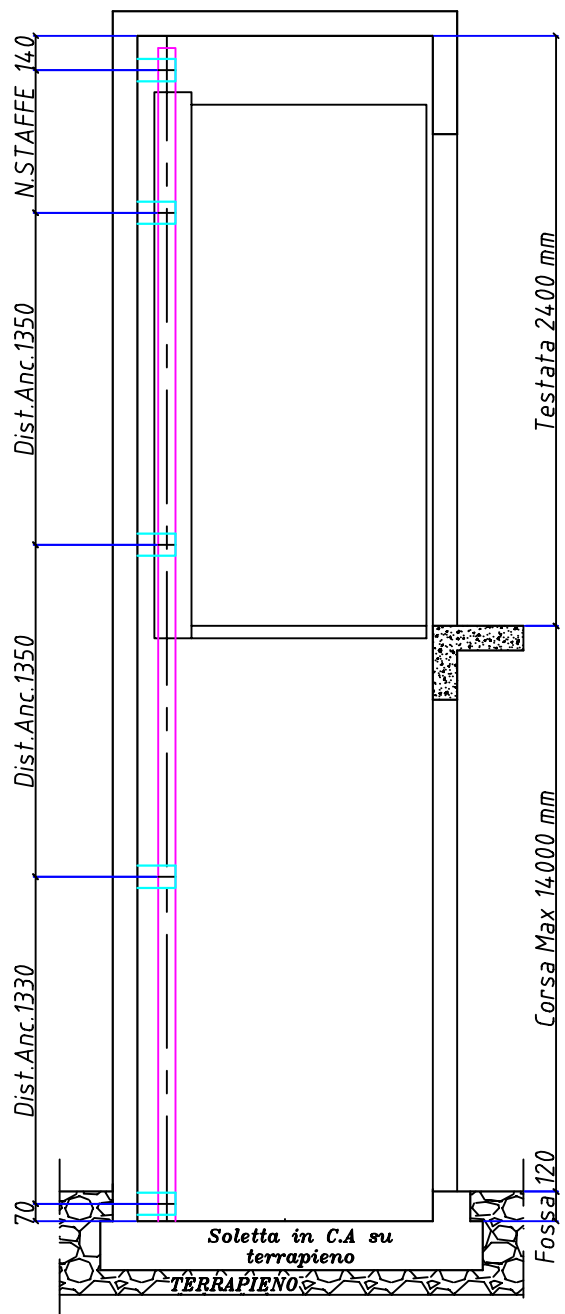

PIATTAFORMA ELEVATRICE LUNA / SOLE
 Ingombri minimi in sezione
 Quote in mm.

V. Del Consorzio n. 10/b
 60015 - Falconara M.ma An
 Tel. 071-9162110
 Fax 071-9162102
 info@mbb-ascensori.it
 Web www.mbb-ascensori.it

Piattaforma Sole

Piattaforma LUNA