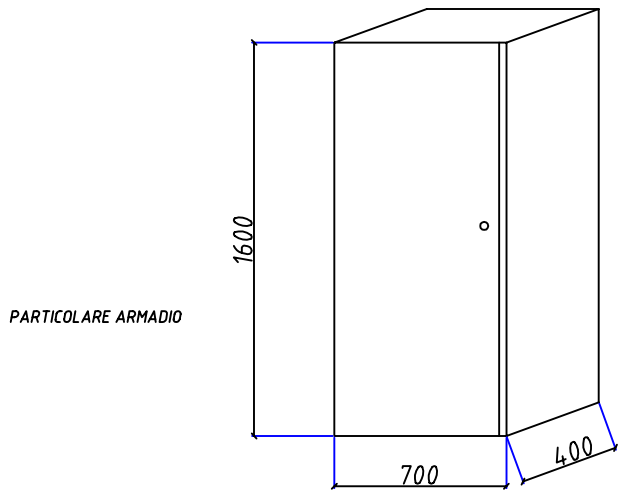

PIATTAFORMA ELEVATRICE LUNA / SOLE
 Ingombri minimi in sezione
 Quote in mm.

V. Del Consorzio n. 10/b
 60015 - Falconara M.ma An
 Tel. 071-9162110
 Fax 071-9162102
 info@mbb-ascensori.it
 Web www.mbb-ascensori.it

Piattaforma Sole

Piattaforma LUNA