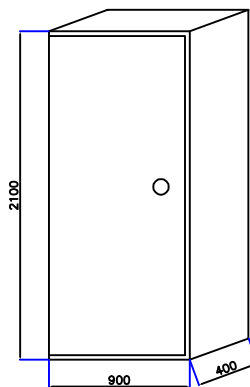

DOPPIO
INGRESSO
FRONTALE

INGRESSO
SINGOLO

Se non si dispone di locale per
alloggio apparecchiature MBB può
fornire ARMADIO METALLICO

Edifici di Nuova Edificazione Residenziali

M.B.B. Ascensori Srl
V. Del Conorzio n. 10/b
60015 - Falconara M.ma An
Tel. 071-9162110
Fax 071-9162102
info@mbb-ascensori.it
Web www.mbb-ascensori.it

MBB 460-6P

Portata 460 Kg. 6 Persone

- Idraulico Indiretto
- Porte automatiche Telescopiche
- Versione non REI
- Vano in struttura metallica
- Misure espresse in mm.

Imp. Rispondente a:
D.M. n.236 del 14/06/89 (Legge n.13 del
14/01/89)
D.P.R. n.503 del 24/07/1996

Non ricavare quote dalla scala del disegno