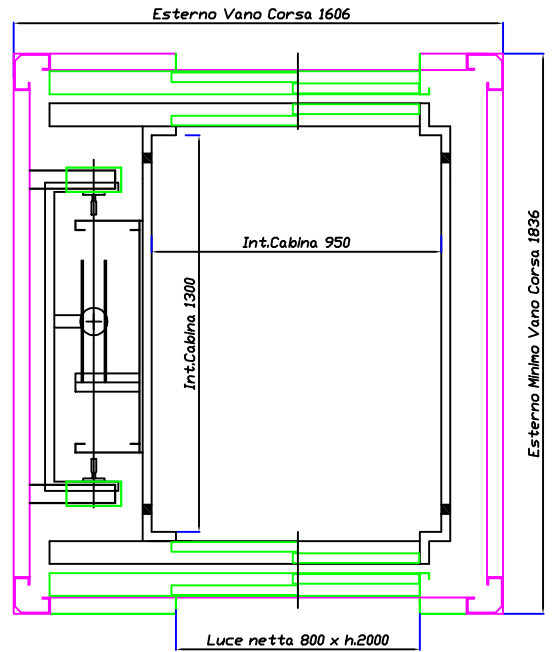

DOPPIO
INGRESSO
FRONTALE

INGRESSO
SINGOLO

Se non si dispone di locale per
alloggio apparecchiature MBB può
fornire ARMADIO METALLICO

Edifici di Nuova Edificazione Residenziali

M.B.B. Ascensori Srl
V. Del Conorzio n. 10/b
60015 - Falconara M.ma An
Tel. 071-9162110
Fax 071-9162102
info@mbb-ascensori.it
Web www.mbb-ascensori.it

MBB 460-6P

Portata 460 Kg. 6 Persone

- Idraulico Indiretto
- Porte automatiche Telescopiche
- Versione non REI
- Vano in struttura metallica
- Misure espresse in mm.

Imp. Rispondente a:
D.M. n.236 del 14/06/89 (Legge n.13 del
14/01/89)
D.P.R. n.503 del 24/07/1996

Non ricavare quote dalla scala del disegno