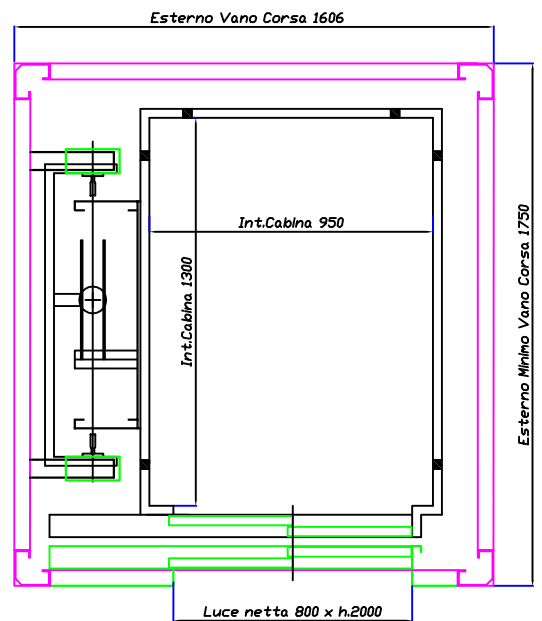

DOPPIO
INGRESSO
FRONTALE

INGRESSO
SINGOLO

Se non si dispone di locale per
alloggio apparecchiature MBB può
fornire ARMADIO METALLICO

Edifici di Nuova Edificazione Residenziali

M.B.B. Ascensori Srl
V. Del Conorzio n. 10/b
60015 - Falconara M.ma An
Tel. 071-9162110
Fax 071-9162102
info@mbb-ascensori.it
Web www.mbb-ascensori.it

MBB 460-6P

Portata 460 Kg. 6 Persone

- Idraulico Indiretto
- Porte automatiche Telescopiche
- Versione non REI
- Vano in struttura metallica
- Misure espresse in mm.

Imp. Rispondente a:
D.M. n.236 del 14/06/89 (Legge n.13 del
14/01/89)
D.P.R. n.503 del 24/07/1996

Non ricavare quote dalla scala del disegno