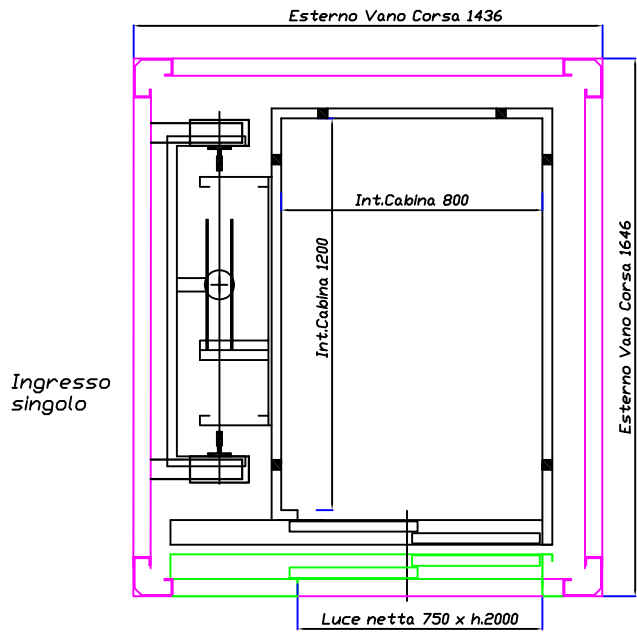

TUTTE LE QUOTE
INDICATE SI
INTENDONO DA
PAVIMENTO FINITO

Se non si dispone
di locale per
alloggio
apparecchiature
MBB può
fornire ARMADIO
METALLICO

Ristrutturazioni Edifici Preesistenti

MBB 350-4P

Portata 350 Kg. 4 Persone

- Idraulico Indiretto
- Porte automatiche Telescopiche
- Versione non REI
- Vano struttura metallica
- Misure espresse in mm.

Imp. Rispondente a:
D.M. n.236 del 14/06/89 (Legge n.13 del
14/01/89)
D.P.R. n.503 del 24/07/1996