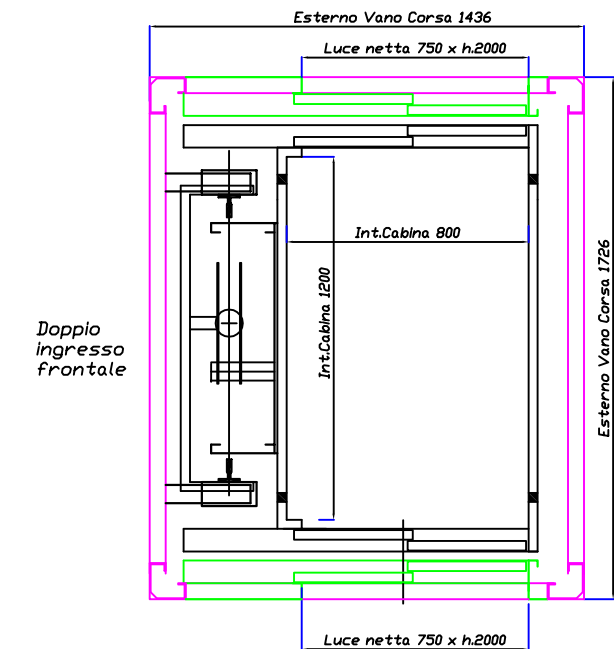

TUTTE LE QUOTE
INDICATE SI
INTENDONO DA
PAVIMENTO FINITO

Se non si dispone
di locale per
alloggio
apparecchiature
MBB può
fornire ARMADIO
METALLICO

Ristrutturazioni Edifici Preesistenti

MBB 350-4P

Portata 350 Kg. 4 Persone

- Idraulico Indiretto
- Porte automatiche Telescopiche
- Versione non REI
- Vano struttura metallica
- Misure espresse in mm.

Imp. Rispondente a:
D.M. n.236 del 14/06/89 (Legge n.13 del
14/01/89)
D.P.R. n.503 del 24/07/1996