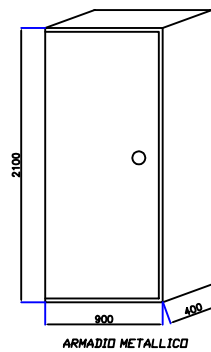

DOPPIO INGRESSO FRONTALE