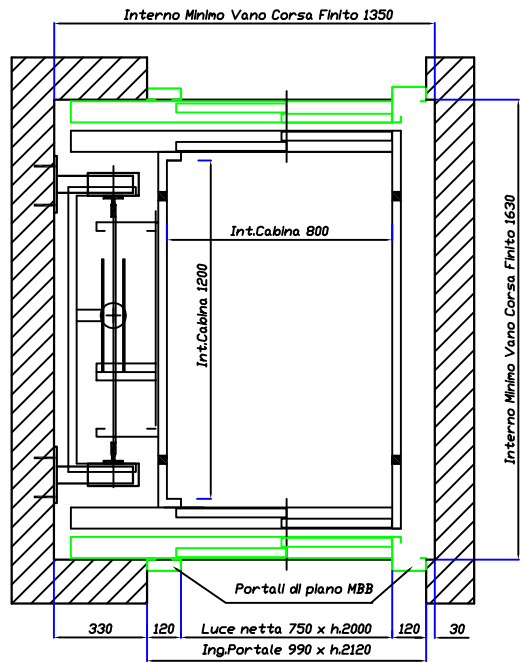

TUTTE LE QUOTE INDICATE SI INTENDONO DA PAVIMENTO FINITO

INGRESSO SINGOLO

DOPPIO INGRESSO FRONTALE

**MBB**  
ascensori  
il piacere di sentirvi sollevati

M.B.B. Ascensori Srl  
V.Del Consorzio n. 10/b  
60015 - Falconara M.ma An  
Tel. 071-9162110  
Fax 071-9162102  
info@mbb-ascensori.it  
Web www.mbb-ascensori.it

Ristrutturazioni Edifici Preesistenti

MBB 350-4P

Portata 350 Kg. 4 Persone

- Idraulico Indiretto
- Porte automatiche Telescopiche
- Versione non REI
- Vano in Cemento Armato
- Misure espresse in mm.

Imp.Rispondente a:  
D.M. n.236 del 14/06/89 (Legge n.13 del 14/01/89)  
D.P.R. n.503 del 24/07/1996

Non ricavare quote dalla scala del disegno