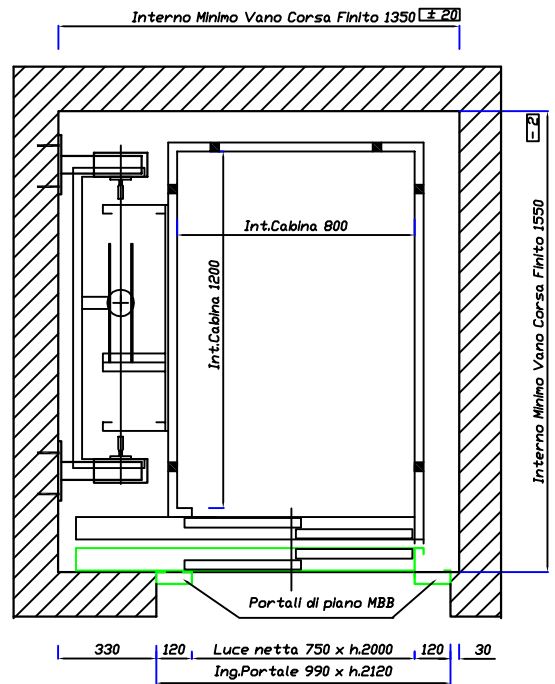

TUTTE LE QUOTE INDICATE SI INTENDONO DA PAVIMENTO FINITO

INGRESSO SINGOLO

DOPPIO INGRESSO FRONTALE

**MBB**  
ascensori  
il piacere di sentirvi sollevati

M.B.B. Ascensori Srl  
V.Del Consorzio n. 10/b  
60015 - Falconara M.ma An  
Tel. 071-9162110  
Fax 071-9162102  
info@mbb-ascensori.it  
Web www.mbb-ascensori.it

Ristrutturazioni Edifici Preesistenti

MBB 350-4P

Portata 350 Kg. 4 Persone

- Idraulico Indiretto
- Porte automatiche Telescopiche
- Versione non REI
- Vano in Cemento Armato
- Misure espresse in mm.

Imp.Rispondente a:  
D.M. n.236 del 14/06/89 (Legge n.13 del 14/01/89)  
D.P.R. n.503 del 24/07/1996

Non ricavare quote dalla scala del disegno