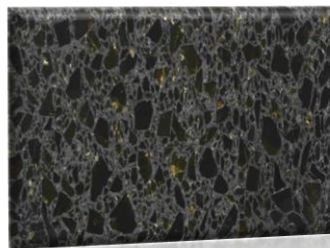

3848-Real Graphite

### *VINYL-Polyfloor XL PU*

3740-Sky Blue

3890-Cream

3790-Green

3710-Grey

*TOUCH - Imitacja Marmru*

Touch-2400

Touch-2402

Touch-2404

Touch-2410

Touch-2412

Touch-2414

Touch-2422

Touch-2424

Touch-2430

Touch-2432